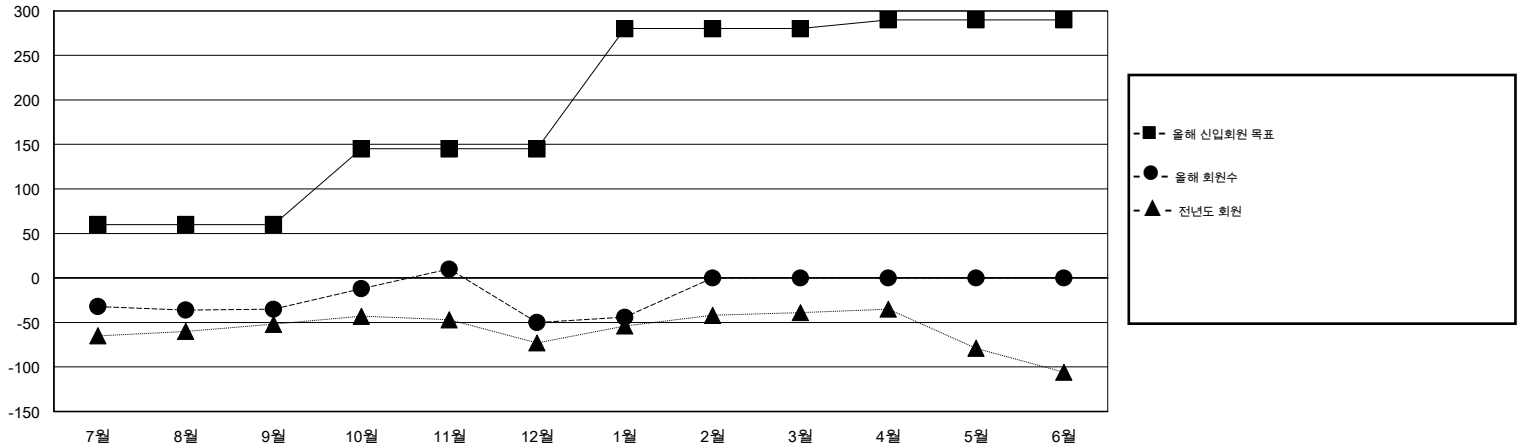

MONTHLY MEMBERSHIP PROGRESS REPORT

District 356 E

Results as of: 1/31/2015

GMT: JUNG YUL CHOI

장소 REPUBLIC OF KOREA

현장지역 GMT 5

클럽					회원 1인당				
결과- 2014-2015					결과- 2014-2015				
사분기	신생클럽 목표	신생클럽	해산된 클럽	순 증강/감소	사분기	신입회원 목표	추가된 차터 및 신입 회원	퇴회 회원	순 증강/감소
7월/8월/9월	0	0	0	0	7월/8월/9월	60	172	207	-35
10월/11월/12월	1	0	1	-1	10월/11월/12월	85	133	148	-15
1월/2월/3월	1	0	0	0	1월/2월/3월	135	52	46	6
4월/5월/6월	0	0	0	0	4월/5월/6월	10	0	0	0

목표 및 누적 신생클럽 수

목표 및 누적 회원수

해산된 클럽: 1	1명 이상의 신입회원을 등록한 88 CLUBS OF 107	성별 분포
		남성 4,336 (81.41%)
		여성 990 (18.59%)
퇴회회원	여기에 클릭하여 현황보고 내용 검토	가족단위 회원 0
작고 12		세대주 0
클럽해산 15		비 세대주 0
기타 374		
합계 401		