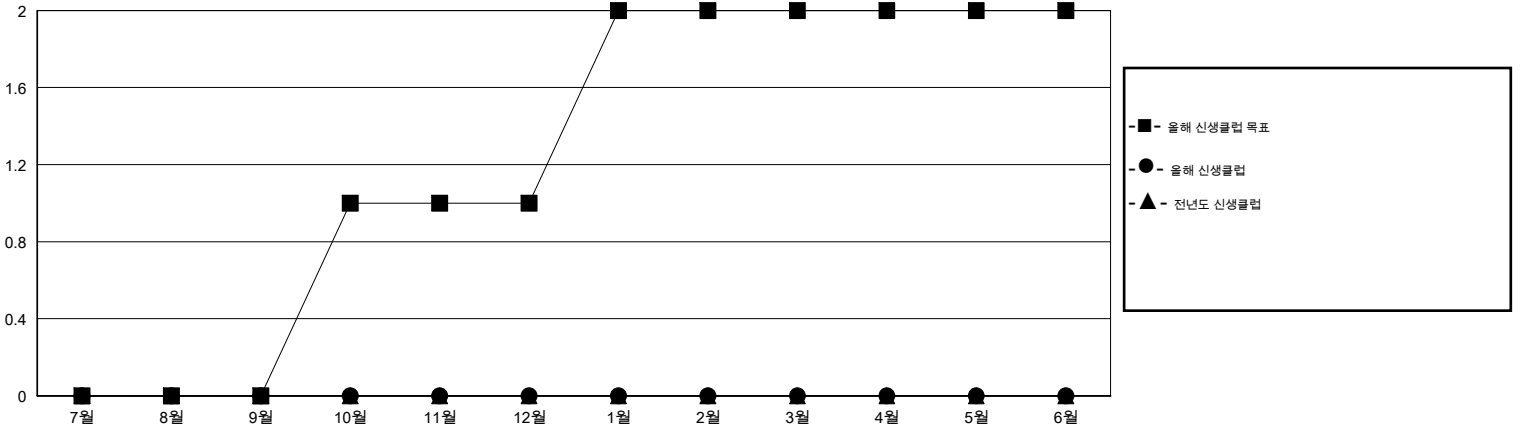

MONTHLY MEMBERSHIP PROGRESS REPORT

District 356 E

Results as of: 1/31/2015

GMT: JUNG YUL CHOI

장소 REPUBLIC OF KOREA

현장지역 GMT 5

클럽					회원 1인당				
결과- 2014-2015					결과- 2014-2015				
사분기	신생클럽 목표	신생클럽	해산된 클럽	순 증강/감소	사분기	신입회원 목표	추가된 차터 및 신입 회원	퇴회 회원	순 증강/감소
7월/8월/9월	0	0	0	0	7월/8월/9월	60	172	207	-35
10월/11월/12월	1	0	1	-1	10월/11월/12월	85	133	148	-15
1월/2월/3월	1	0	0	0	1월/2월/3월	135	52	46	6
4월/5월/6월	0	0	0	0	4월/5월/6월	10	0	0	0

목표 및 누적 신생클럽 수

목표 및 누적 회원수

해산된 클럽: 1	1명 이상의 신입회원을 등록한 88 CLUBS OF 107	성별 분포
		남성 4,336 (81.41%)
		여성 990 (18.59%)
퇴회회원	여기에 클릭하여 현황보고 내용 검토	가족단위 회원 0
작고 12		세대주 0
클럽해산 15		비 세대주 0
기타 374		
합계 401		